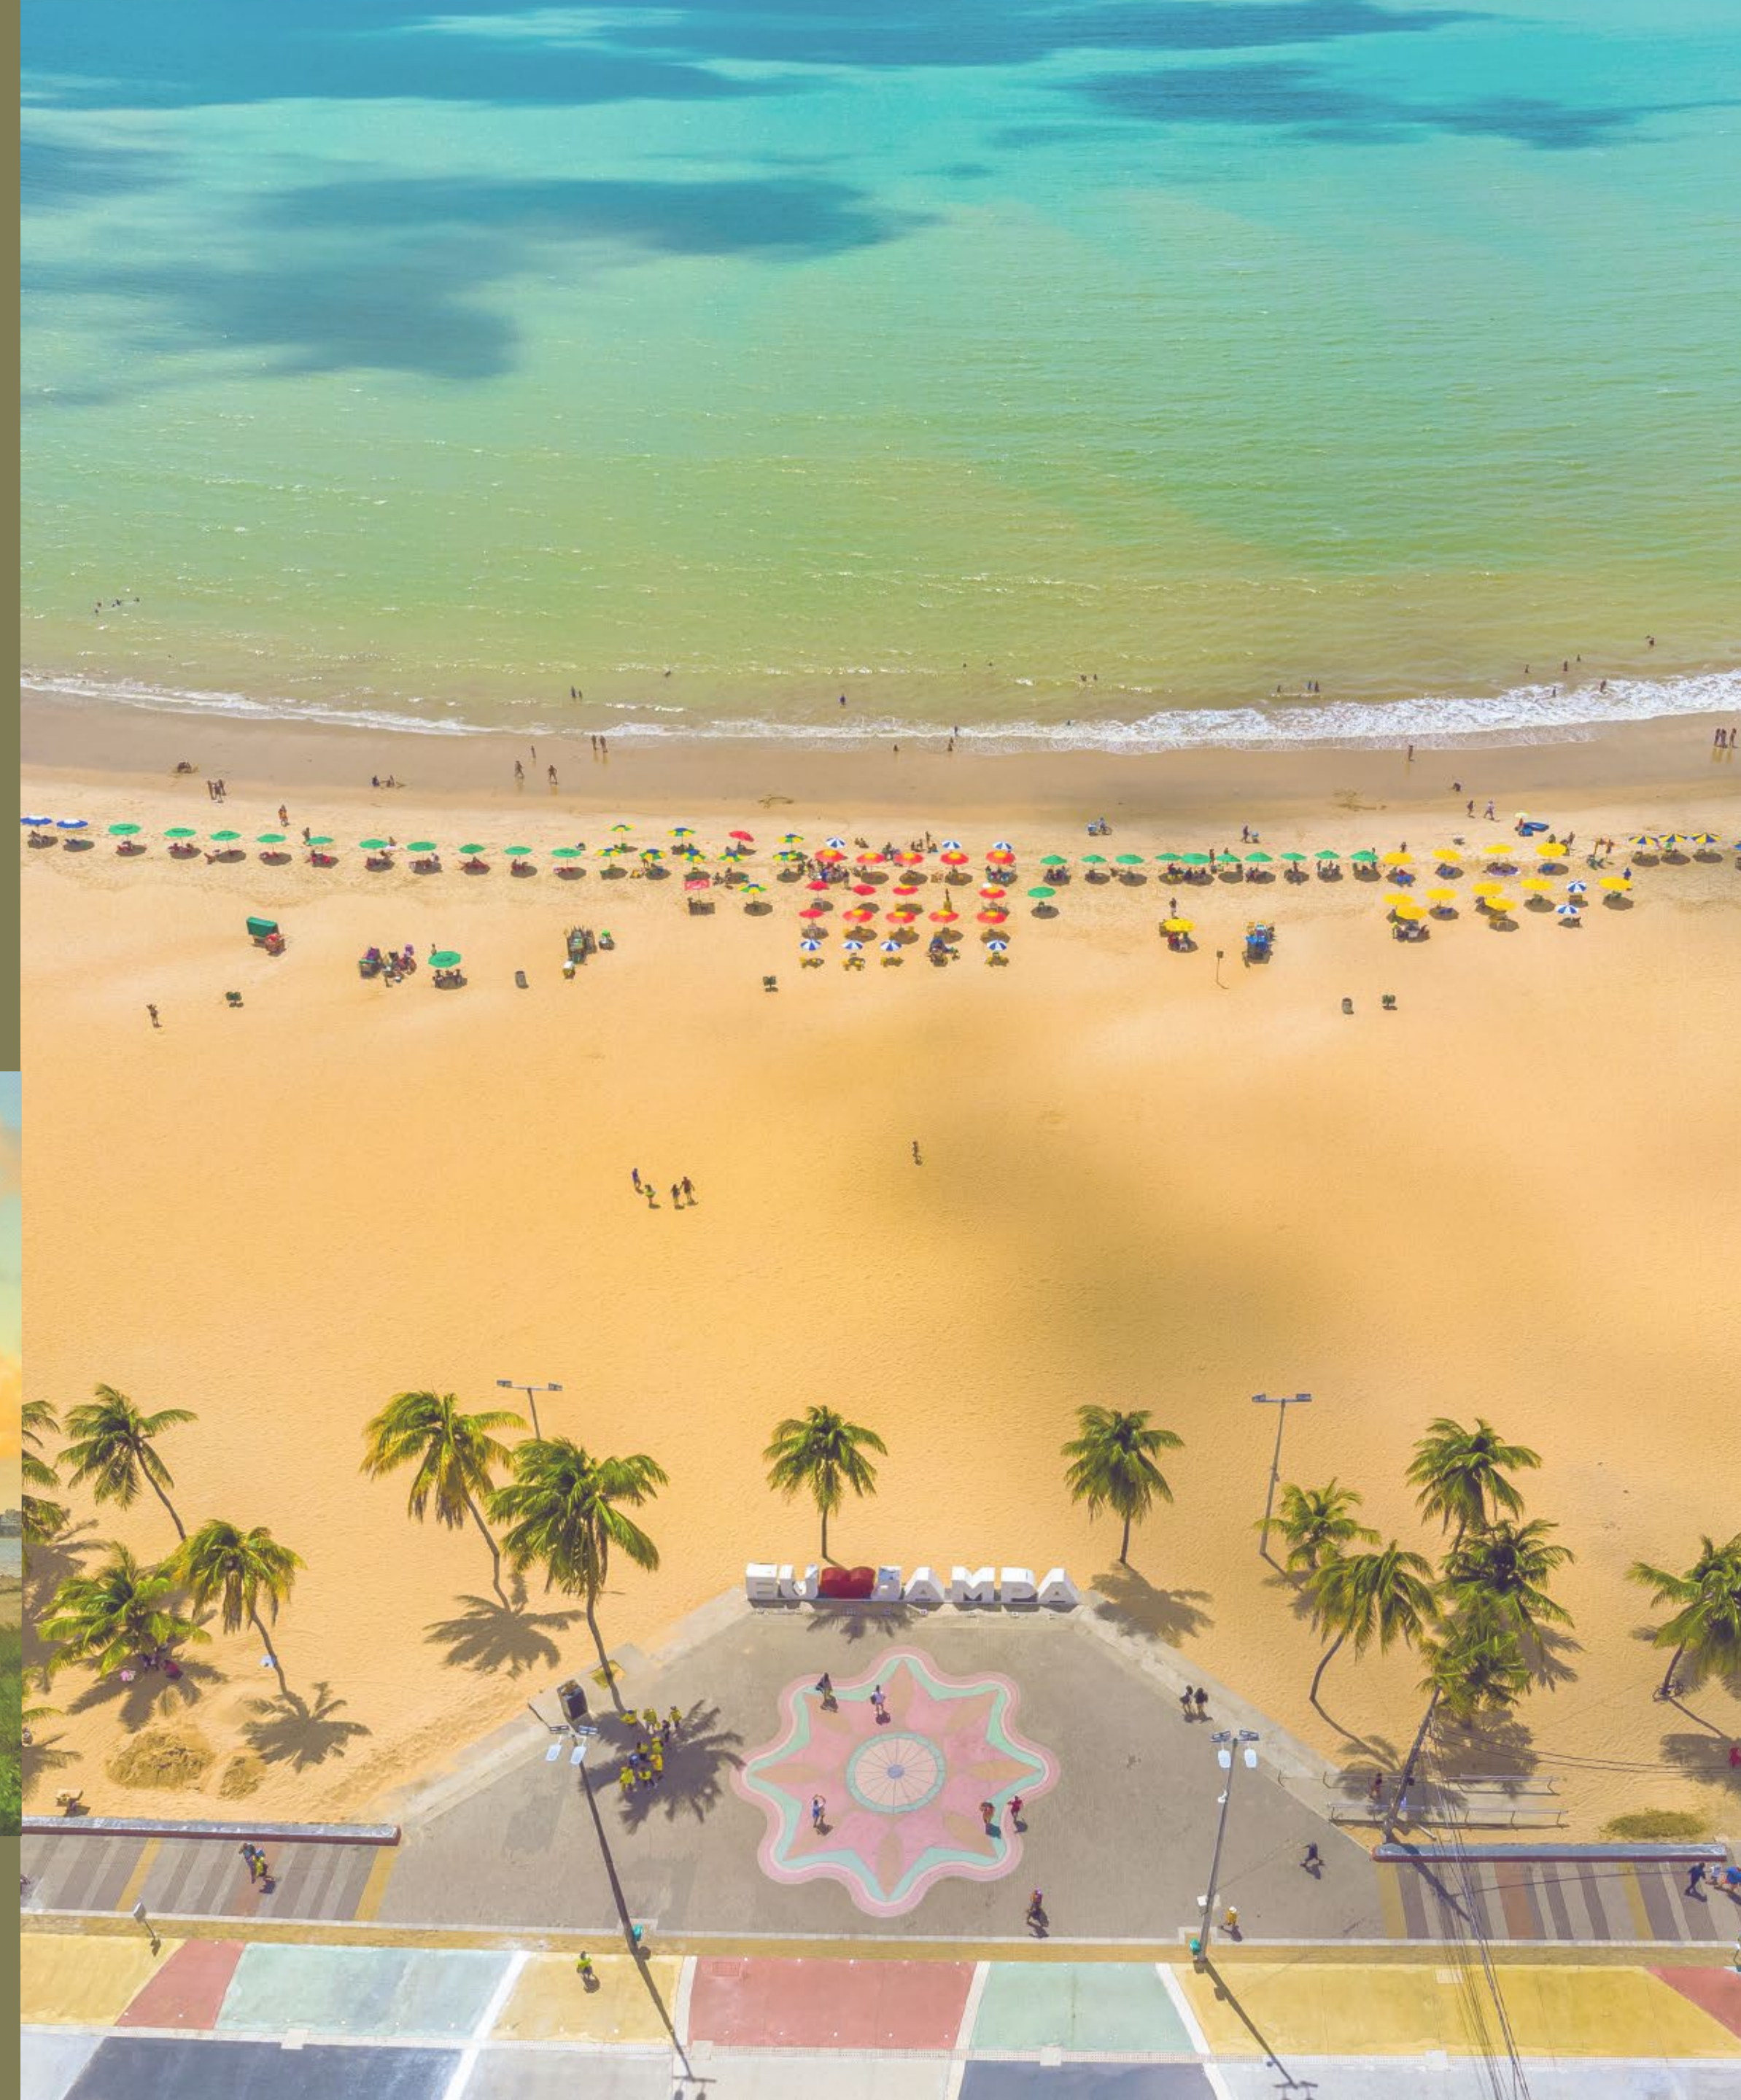

Tambaú: Para todos os gostos, todas as idades e todas as culturas

um lugar para todos os estilos de vida

Considerado um dos melhores bairros para morar na capital Paraibana, Tambaú é mesmo um local encantador, cheio de belezas e características únicas quando o assunto é morar bem. Prepare-se para escolher um dos lugares mais privilegiados em qualidade de vida e lazer da cidade.